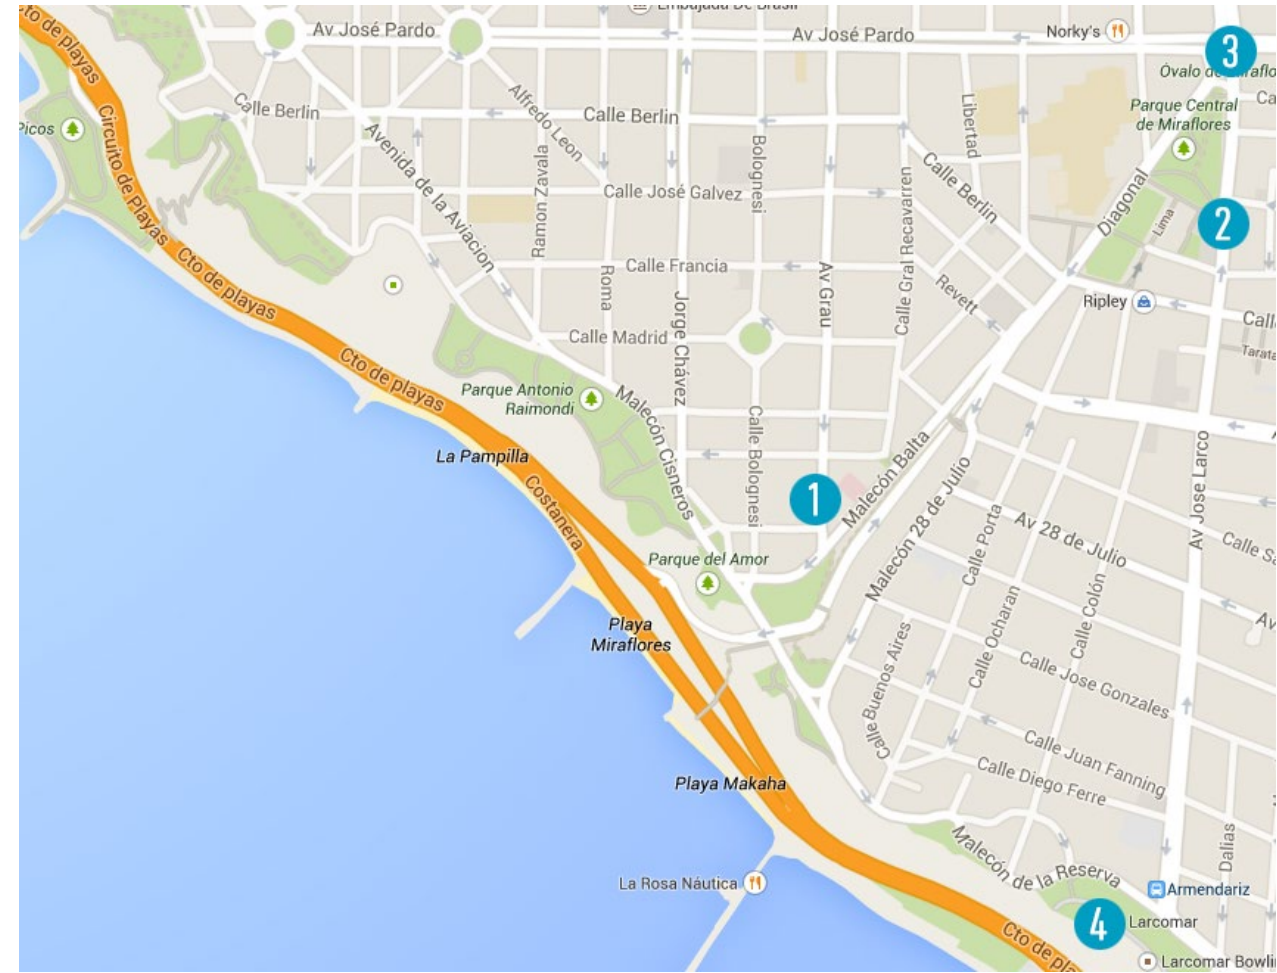

PISO TIPICO

2DO NIVEL
DUPLEX

EDIFICIO GRAU 720

1ER NIVEL
DPTO 702

2DO NIVEL
DPTO 702

UBICACIÓN

Av. Grau 720 Miraflores

Leyenda