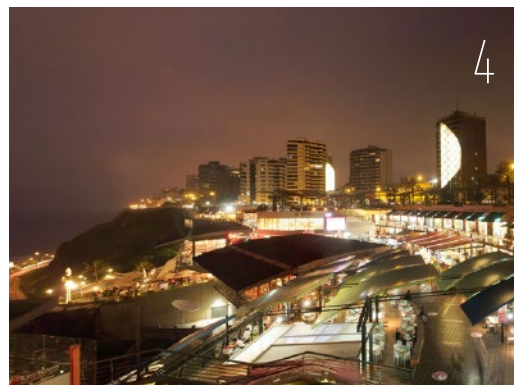

EDIFICIO GRAU 720

1ER NIVEL
DPTO 702

2DO NIVEL
DPTO 702

UBICACIÓN

Av. Grau 720 Miraflores

Leyenda

- 1 Malecon Balta
- 2 Municipalidad de Miraflores
- 3 Parque Kennedy
- 4 Larcomar